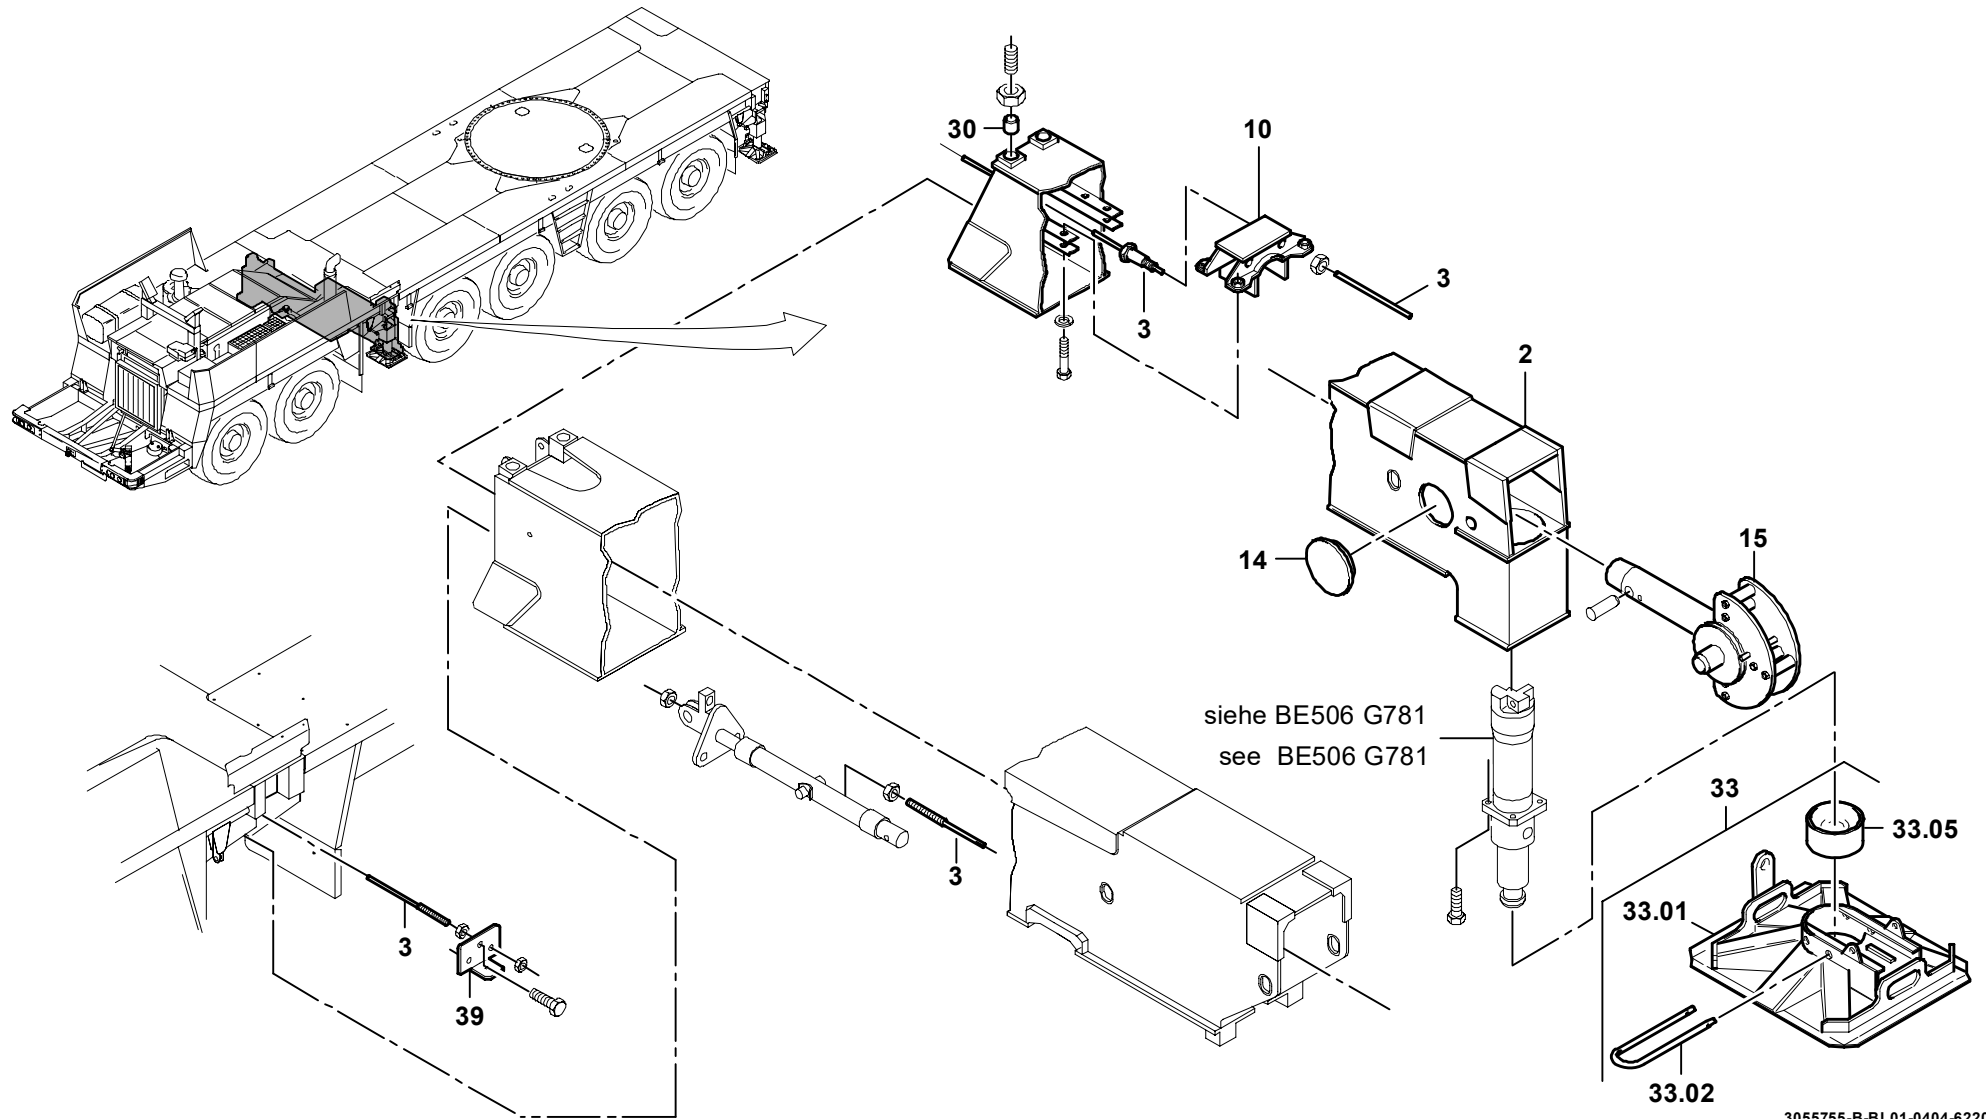

**GROVE**

ABSTUETZUNG, VORN  
 OUTRIGGERS, FRONT

BILDТАFЕL  
 PICTORIAL DISPLAY

GMK 6300  
 BE 506  
 G 460

04.04

3055755-ETL B

1/2

**GROVE**

ABSTUETZUNG, VORN  
 OUTRIGGERS, FRONT

BILDTADEL  
 PICTORIAL DISPLAY

**GMK 6300**  
**BE 506**  
**G 460**

04.04

**3055755-ETL B**

2/2